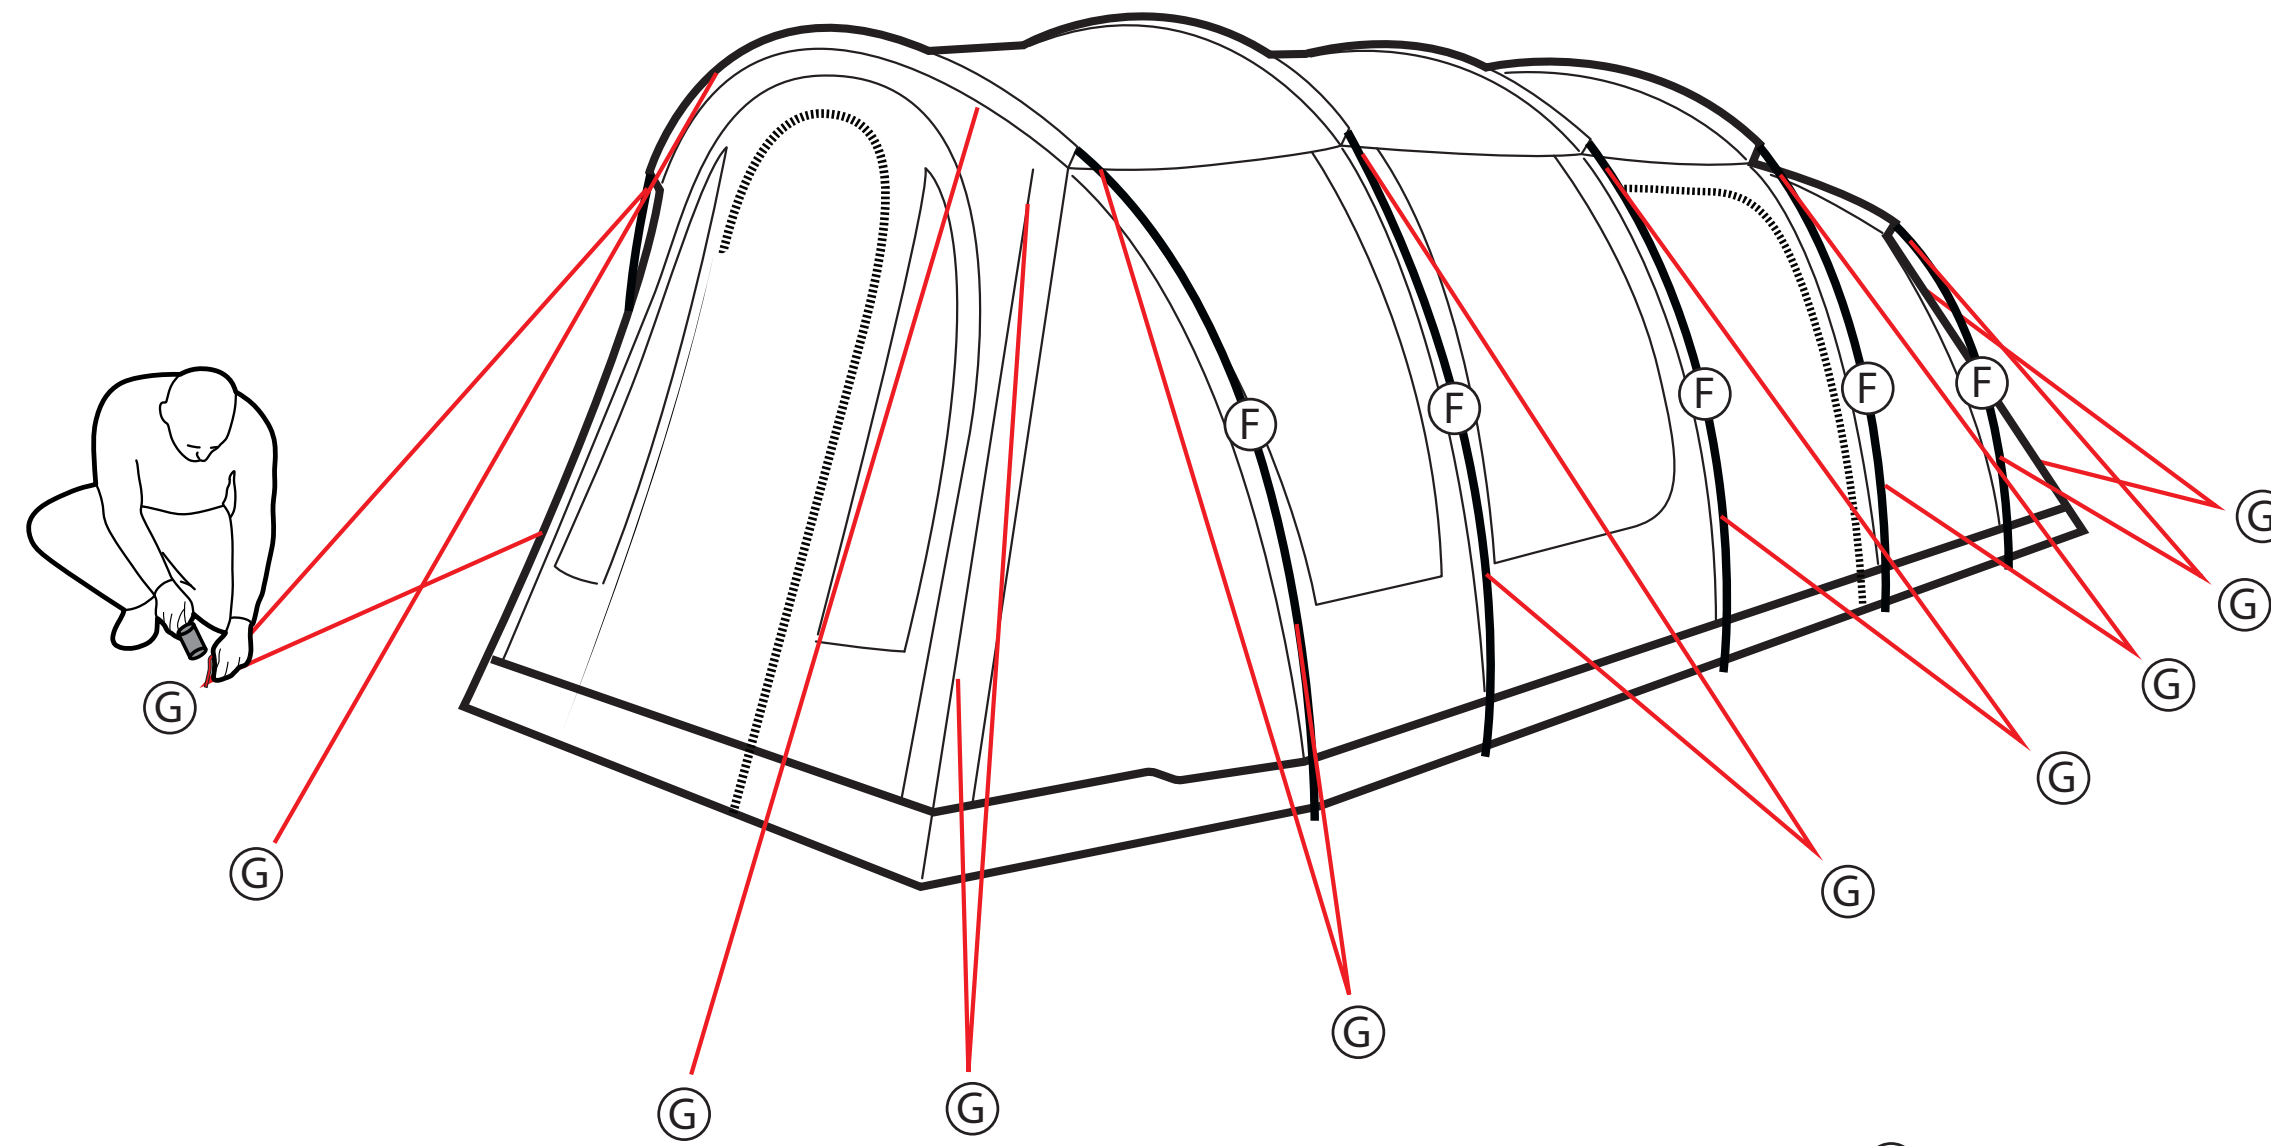

UK
This tent should be erected by at least two persons.

DE
Dieses Zelt sollte, wenn möglich, von zwei Personen aufgestellt werden.

DK
Dette telt bør rejses af mindst to personer.

NO
Dette teltet skal settes opp av minst to personer.

FR
Cette tente doit être montée par au moins deux personnes.

NL
Deze tent moet opgezet worden door minstens twee personen.

CZ
Tento stan musí stavět nejméně dvě osoby.

PITCHING

PITCH TIME

FIND OUT!
See our videos
HOW TO PITCH YOUR TENT?
www.youtube.com/user/Outwelltents
HOW TO CLEAN AND MAINTAIN YOUR TENT?
www.outwell.com/maintenance