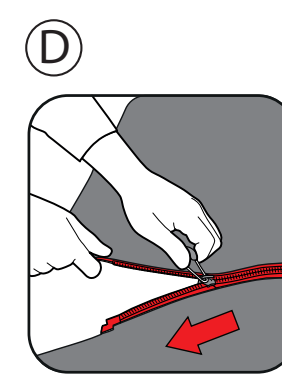

FR
Cette tente doit être montée par au moins deux personnes.

NL
Deze tent moet opgezet worden door minstens twee personen.

CZ
Tento stan musí stavět nejméně dvě osoby.

PITCHING

PITCH TIME

FIND OUT!
See our videos
HOW TO PITCH YOUR TENT?
www.youtube.com/user/Outwelltents
HOW TO CLEAN AND MAINTAIN YOUR TENT?
www.outwell.com/maintenance