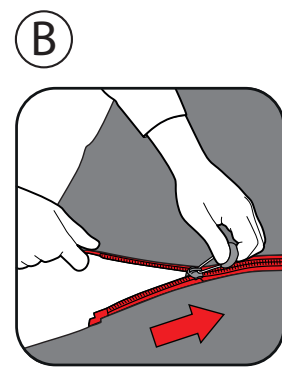

FR
Cette tente doit être montée par au moins deux personnes.

NL
Deze tent moet opgezet worden door minstens twee personen.

CZ
Tento stan musí stavět nejméně dvě osoby.

PITCHING

PITCH TIME

FIND OUT!
See our videos
HOW TO PITCH YOUR TENT?
www.youtube.com/user/Outwelltents
HOW TO CLEAN AND MAINTAIN YOUR TENT?
www.outwell.com/maintenance