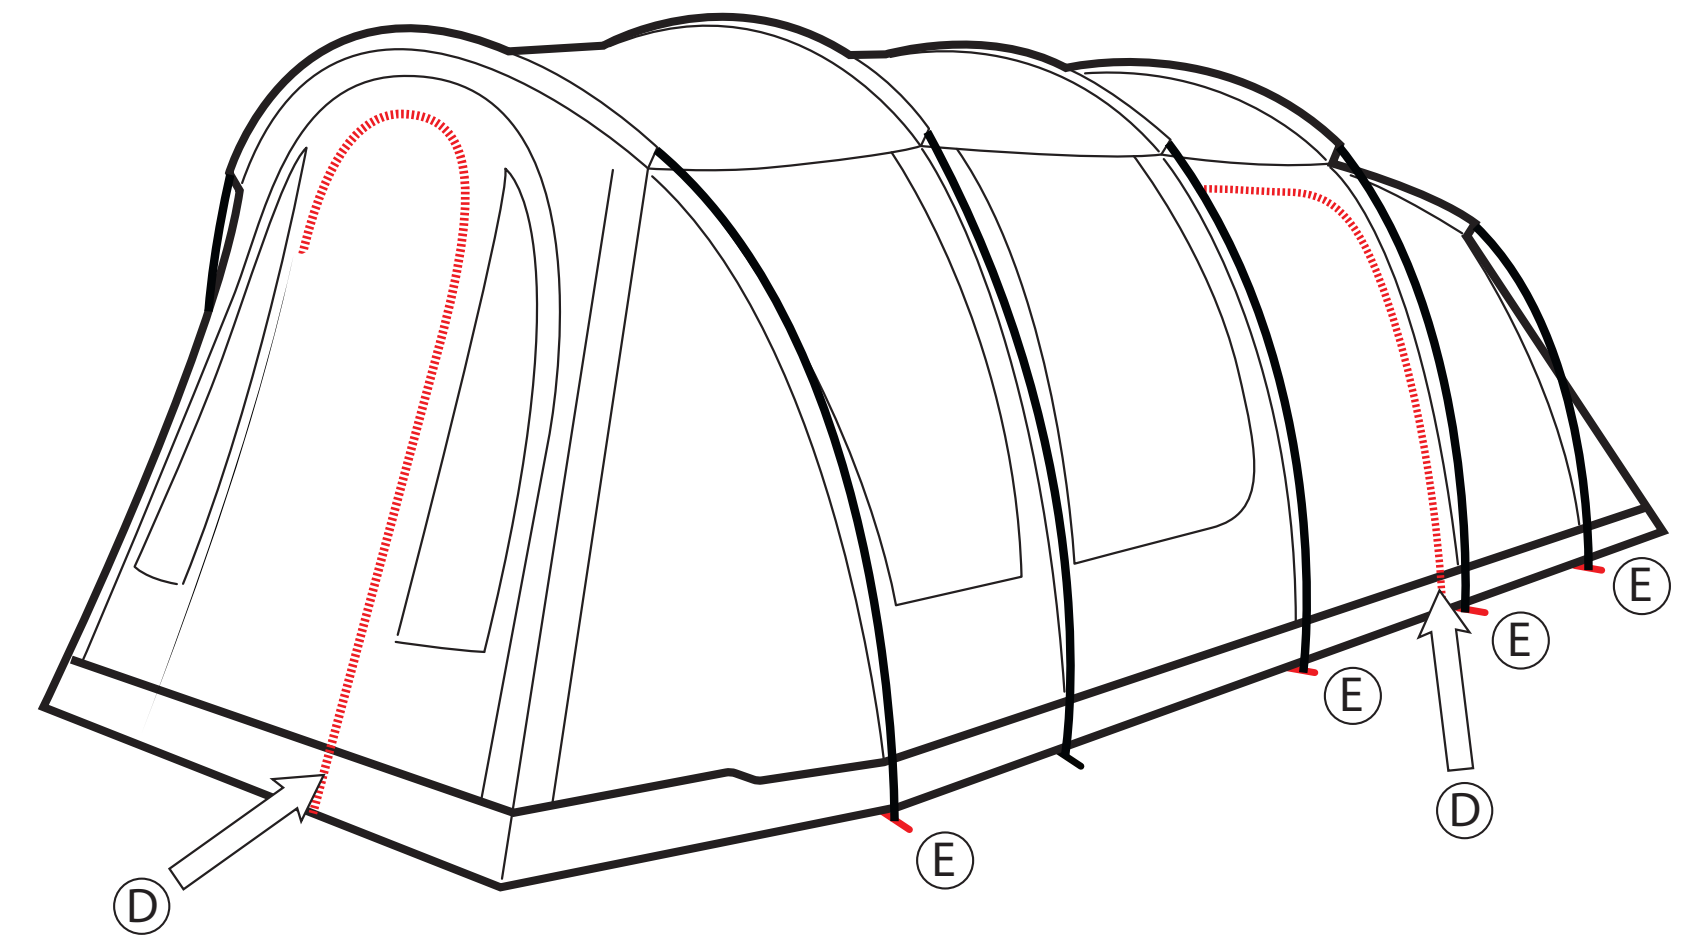

UK
This tent should be erected by at least two persons.

DE
Dieses Zelt sollte, wenn möglich, von zwei Personen aufgestellt werden.

DK
Dette telt bør rejses af mindst to personer.

NO
Dette teltet skal settes opp av minst to personer.

FR
Cette tente doit être montée par au moins deux personnes.

NL
Deze tent moet opgezet worden door minstens twee personen.

CZ
Tento stan musí stavět nejméně dvě osoby.

PITCHING

PITCH TIME

FIND OUT!
See our videos
HOW TO PITCH YOUR TENT?
www.youtube.com/user/Outwelltents
HOW TO CLEAN AND MAINTAIN YOUR TENT?
www.outwell.com/maintenance