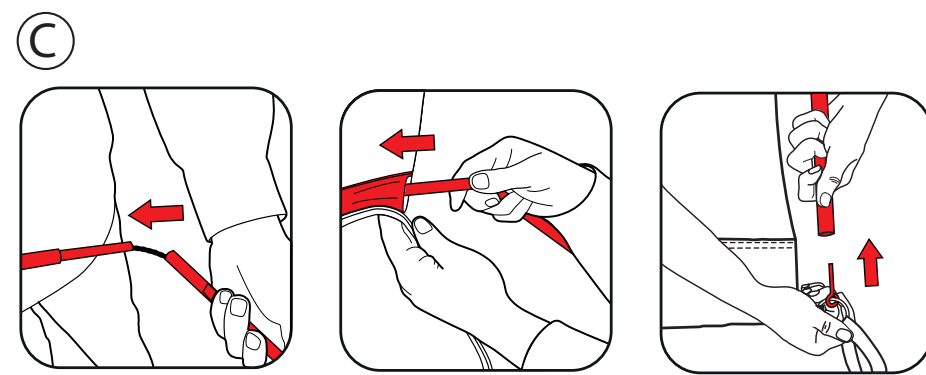

UK
This tent should be erected by at least two persons.

DE
Dieses Zelt sollte, wenn möglich, von zwei Personen aufgestellt werden.

DK
Dette telt bør rejses af mindst to personer.

NO
Dette teltet skal settes opp av minst to personer.

FR
Cette tente doit être montée par au moins deux personnes.

NL
Deze tent moet opgezet worden door minstens twee personen.

CZ
Tento stan musí stavět nejméně dvě osoby.

PITCHING

PITCH TIME

FIND OUT!
See our videos
HOW TO PITCH YOUR TENT?
www.youtube.com/user/Outwelltents
HOW TO CLEAN AND MAINTAIN YOUR TENT?
www.outwell.com/maintenance