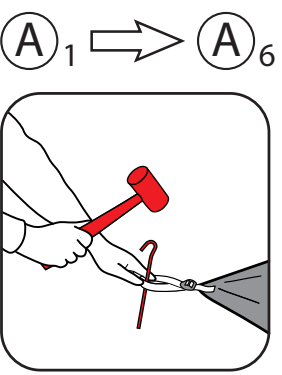

UK
This tent should be erected by at least two persons.

DE
Dieses Zelt sollte, wenn möglich, von zwei Personen aufgestellt werden.

DK
Dette telt bør rejses af mindst to personer.

NO
Dette teltet skal settes opp av minst to personer.

FR
Cette tente doit être montée par au moins deux personnes.

NL
Deze tent moet opgezet worden door minstens twee personen.

CZ
Tento stan musí stavět nejméně dvě osoby.

PITCHING

PITCH TIME

FIND OUT!
See our videos
HOW TO PITCH YOUR TENT?
www.youtube.com/user/Outwelltents
HOW TO CLEAN AND MAINTAIN YOUR TENT?
www.outwell.com/maintenance