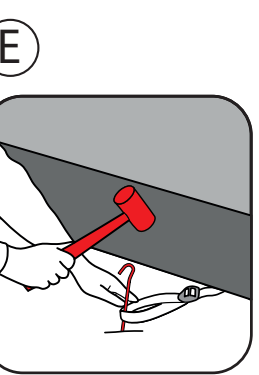

UK
This tent should be erected by at least two persons.

DE
Dieses Zelt sollte, wenn möglich, von zwei Personen aufgestellt werden.

DK
Dette telt bør rejses af mindst to personer.

NO
Dette teltet skal settes opp av minst to personer.

FR
Cette tente doit être montée par au moins deux personnes.

NL
Deze tent moet opgezet worden door minstens twee personen.

CZ
Tento stan musí stavět nejméně dvě osoby.

PITCHING

PITCH TIME

FIND OUT!
See our videos
HOW TO PITCH YOUR TENT?
www.youtube.com/user/Outwelltents
HOW TO CLEAN AND MAINTAIN YOUR TENT?
www.outwell.com/maintenance