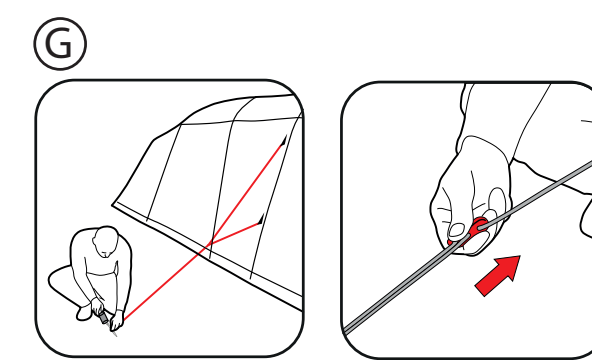

UK
This tent should be erected by at least two persons.

DE
Dieses Zelt sollte, wenn möglich, von zwei Personen aufgestellt werden.

DK
Dette telt bør rejses af mindst to personer.

NO
Dette teltet skal settes opp av minst to personer.

FR
Cette tente doit être montée par au moins deux personnes.

NL
Deze tent moet opgezet worden door minstens twee personen.

CZ
Tento stan musí stavět nejméně dvě osoby.

PITCHING

PITCH TIME

FIND OUT!
See our videos
HOW TO PITCH YOUR TENT?
www.youtube.com/user/Outwelltents
HOW TO CLEAN AND MAINTAIN YOUR TENT?
www.outwell.com/maintenance