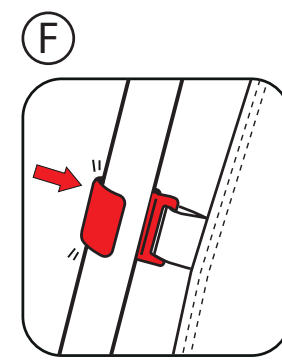

FR
Cette tente doit être montée par au moins deux personnes.

NL
Deze tent moet opgezet worden door minstens twee personen.

CZ
Tento stan musí stavět nejméně dvě osoby.

PITCHING

PITCH TIME

FIND OUT!
See our videos
HOW TO PITCH YOUR TENT?
www.youtube.com/user/Outwelltents
HOW TO CLEAN AND MAINTAIN YOUR TENT?
www.outwell.com/maintenance