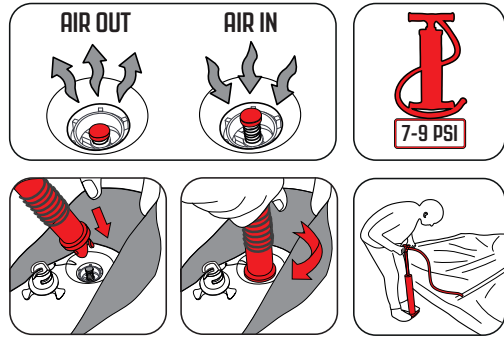

**FR**  
Cette tente doit être montée par au moins deux personnes.

**NL**  
Deze tent moet opgezet worden door minstens twee personen.

**CZ**  
Tento stan musí stavět nejméně dvě osoby.

**PITCHING**

**PITCH TIME**