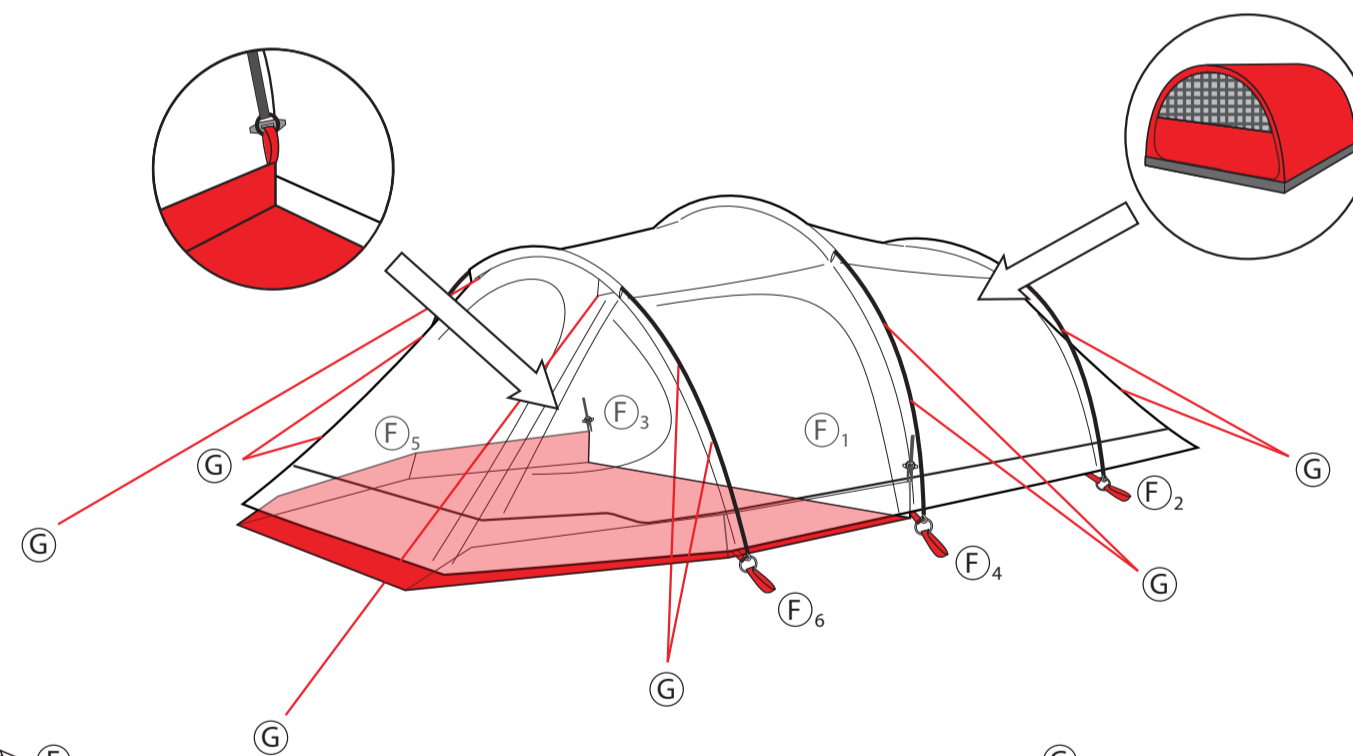

UK
This tent should be erected by at least two persons.

DE
Dieses Zelt sollte, wenn möglich, von zwei Personen aufgestellt werden.

DK
Dette telt bør rejses af mindst to personer.

NO
Dette teltet skal settes opp av minst to personer.

FR
Cette tente doit être montée par au moins deux personnes.

NL
Deze tent moet opgezet worden door minstens twee personen.

CZ
Tento stan musí stavět nejméně dvě osoby.

Encounter
Collection

PITCH TIME

7 min.

13 min.

PITCHING

FIND OUT!
See our videos

HOW TO PITCH YOUR TENT?
www.youtube.com/user/Outwelltents
HOW TO CLEAN AND MAINTAIN YOUR TENT?
www.outwell.com/maintenance

FINDEN SIE ES HERAUS!
Finden Sie es in unseren videos

WIE BAUE ICH MEIN ZELT AUF?
www.youtube.com/user/Outwelltents
WIE REINIGE UND PFLEGE ICH MEIN ZELT?
www.outwell.com/maintenance

SÅDAN GØR DU!
Se vores videoer

SÅDAN SÆTTER DU DIT TELT OP!
www.youtube.com/user/Outwelltents
SÅDAN RENGØRER OG VEDLIGEHOLDER DU DIT TELT!
www.outwell.com/maintenance

FINN UT MER!
Se videoene våre

HVORDAN SETTER DU OPP TELTET DITT?
www.youtube.com/user/Outwelltents
HVORDAN RENGJØR OG VEDLIKEHOLDER DU TELTET?
www.outwell.com/maintenance

DÉCOUVREZ!
Regardez nos vidéos

COMMENT MONTER VOTRE TENTE?
www.youtube.com/user/Outwelltents
COMMENT NETTOYER ET ENTRETENIR VOTRE TENTE?
www.outwell.com/maintenance

ONTDEK HET HIER!
Bekijk onze video's

HOE ZET U UW TENT OP?
www.youtube.com/user/Outwelltents
HOE REINIGT EN ONDERHOUDT U UW TENT?
www.outwell.com/maintenance

NEPŘEHLÉDNĚTE!
Podívejte se na naše videa

JAK POSTAVIT STAN?
www.youtube.com/user/Outwelltents
JAK ČISTIT A STARAT SE O STAN?
www.outwell.com/maintenance